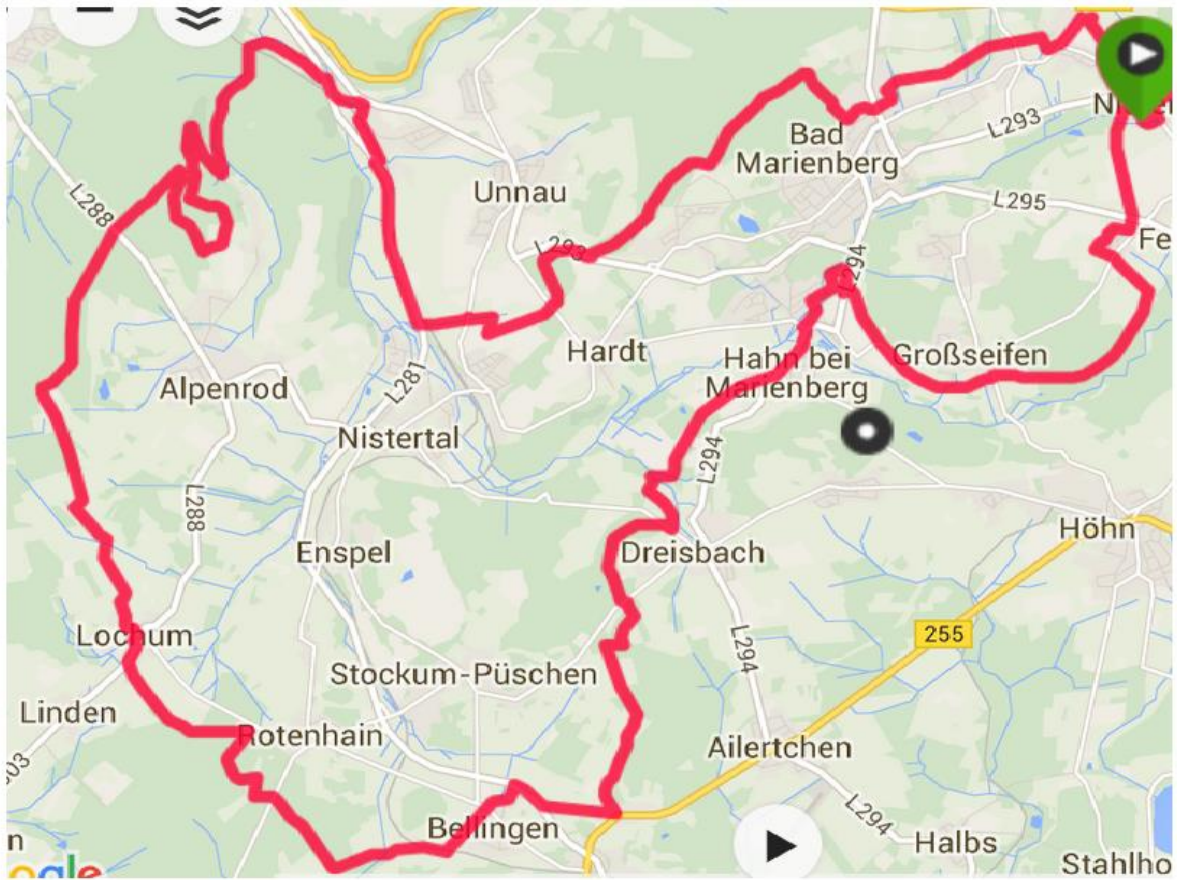

18.0 °C

Max. Temp.

Radtour Nisterau 10.05.2016

Distanz	Zeitmessung	Höhe	Trittfrequenz
48.58 km Distanz	Pace Geschwindigkeit	701 m Positiver Höhenunterschied	72 1/min Ø Tritt-/Schrittfrequenz
Kalorien	2:54:29 Zeit	705 m Negativer Höhenunterschied	235 1/min Maximale Tritt-/Schrittfrequenz
2,054 C Kalorien	2:45:59 Zeit in Bewegung	459 m Höhe min	Temperatur
	2:54:29 Verstrichene Zeit	654 m Höhe max	17.8 °C Ø-Temp.
	16.7 km/h Ø Geschwindigkeit		16.0 °C Min. Temp.
	17.6 km/h Ø Tempo in Bewegung		22.0 °C Max. Temp.
	48.6 km/h Maximale Geschwindigkeit		

Radtour Nisterau 03.Mai 2016

Distanz

46.72 km

Distanz

Kalorien

2,028 C

Kalorien

Zeitmessung