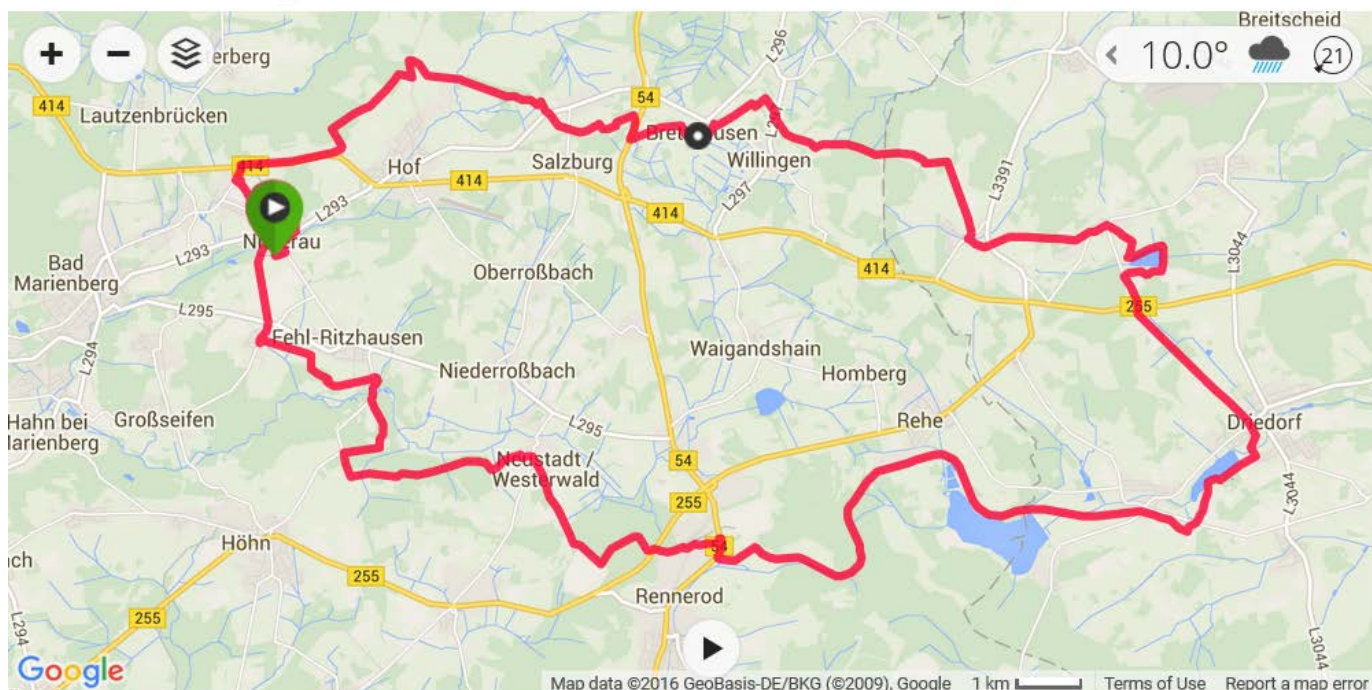

9.0 °C

Min. Temp.

14.0 °C

Max. Temp.

Radtreff Nisterau 16.04.2016

Eventtyp: Nicht klassifiziert ▾ Strecke: -- ▾ Ausrüstung: [Hinzufügen](#)

Distanz

47.67 km