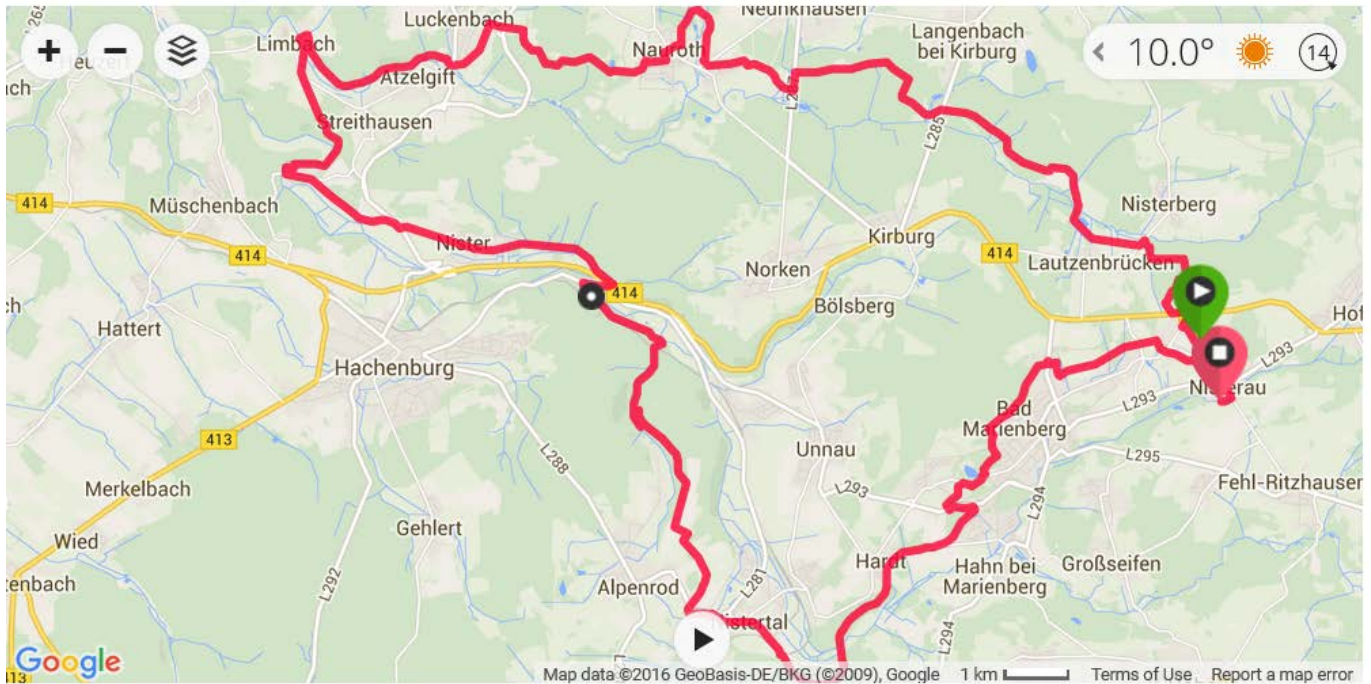

Nisterau Radfahren Tour 02.04.2016

Eventtyp: Nicht klassifiziert ▾ Strecke: -- ▾ Ausrüstung: [Hinzufügen](#)

Distanz

51.54 km

Distanz

Kalorien

2,111 C

Kalorien