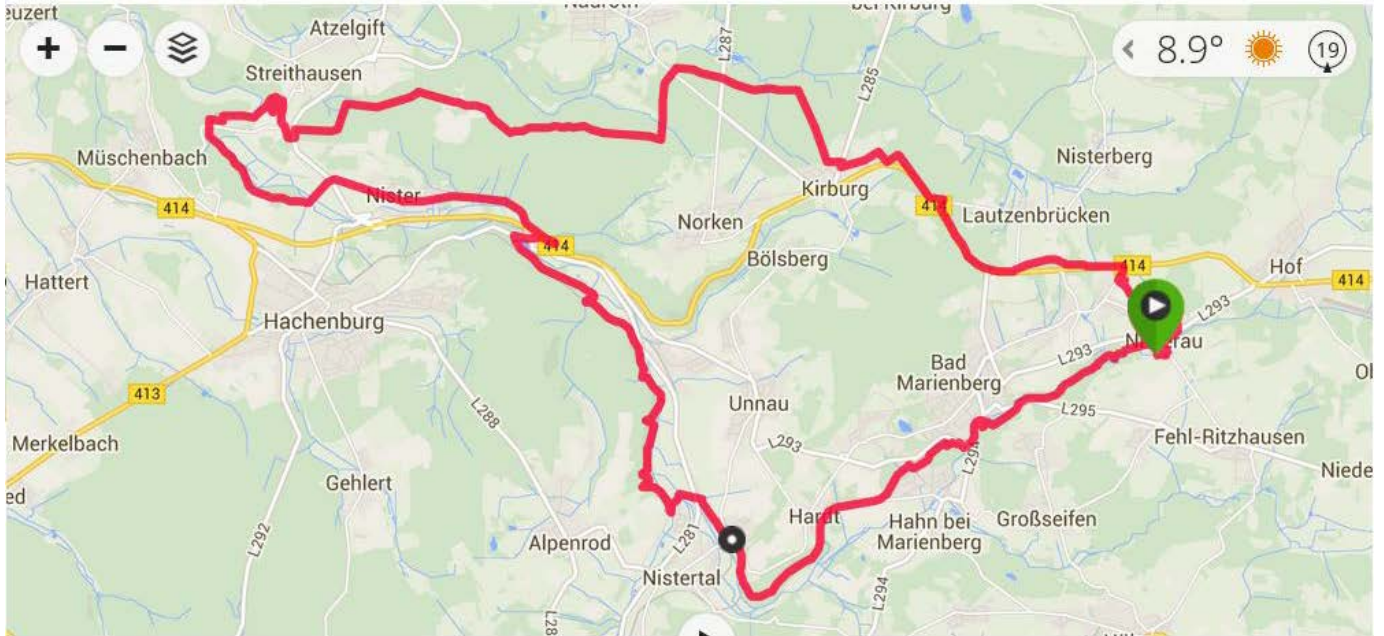

Max. Temp.

RADFAHREN ▾ VON REINHARDBUCHNER123 AM GESTERN @ 1:37 PM

Radtour 26.03.2016 Nisterauer Grenzfahrer

Eventtyp: Nicht klassifiziert ▾ Strecke: -- ▾ Ausrüstung: [Hinzufügen](#)

Distanz

43.79 km

Distanz